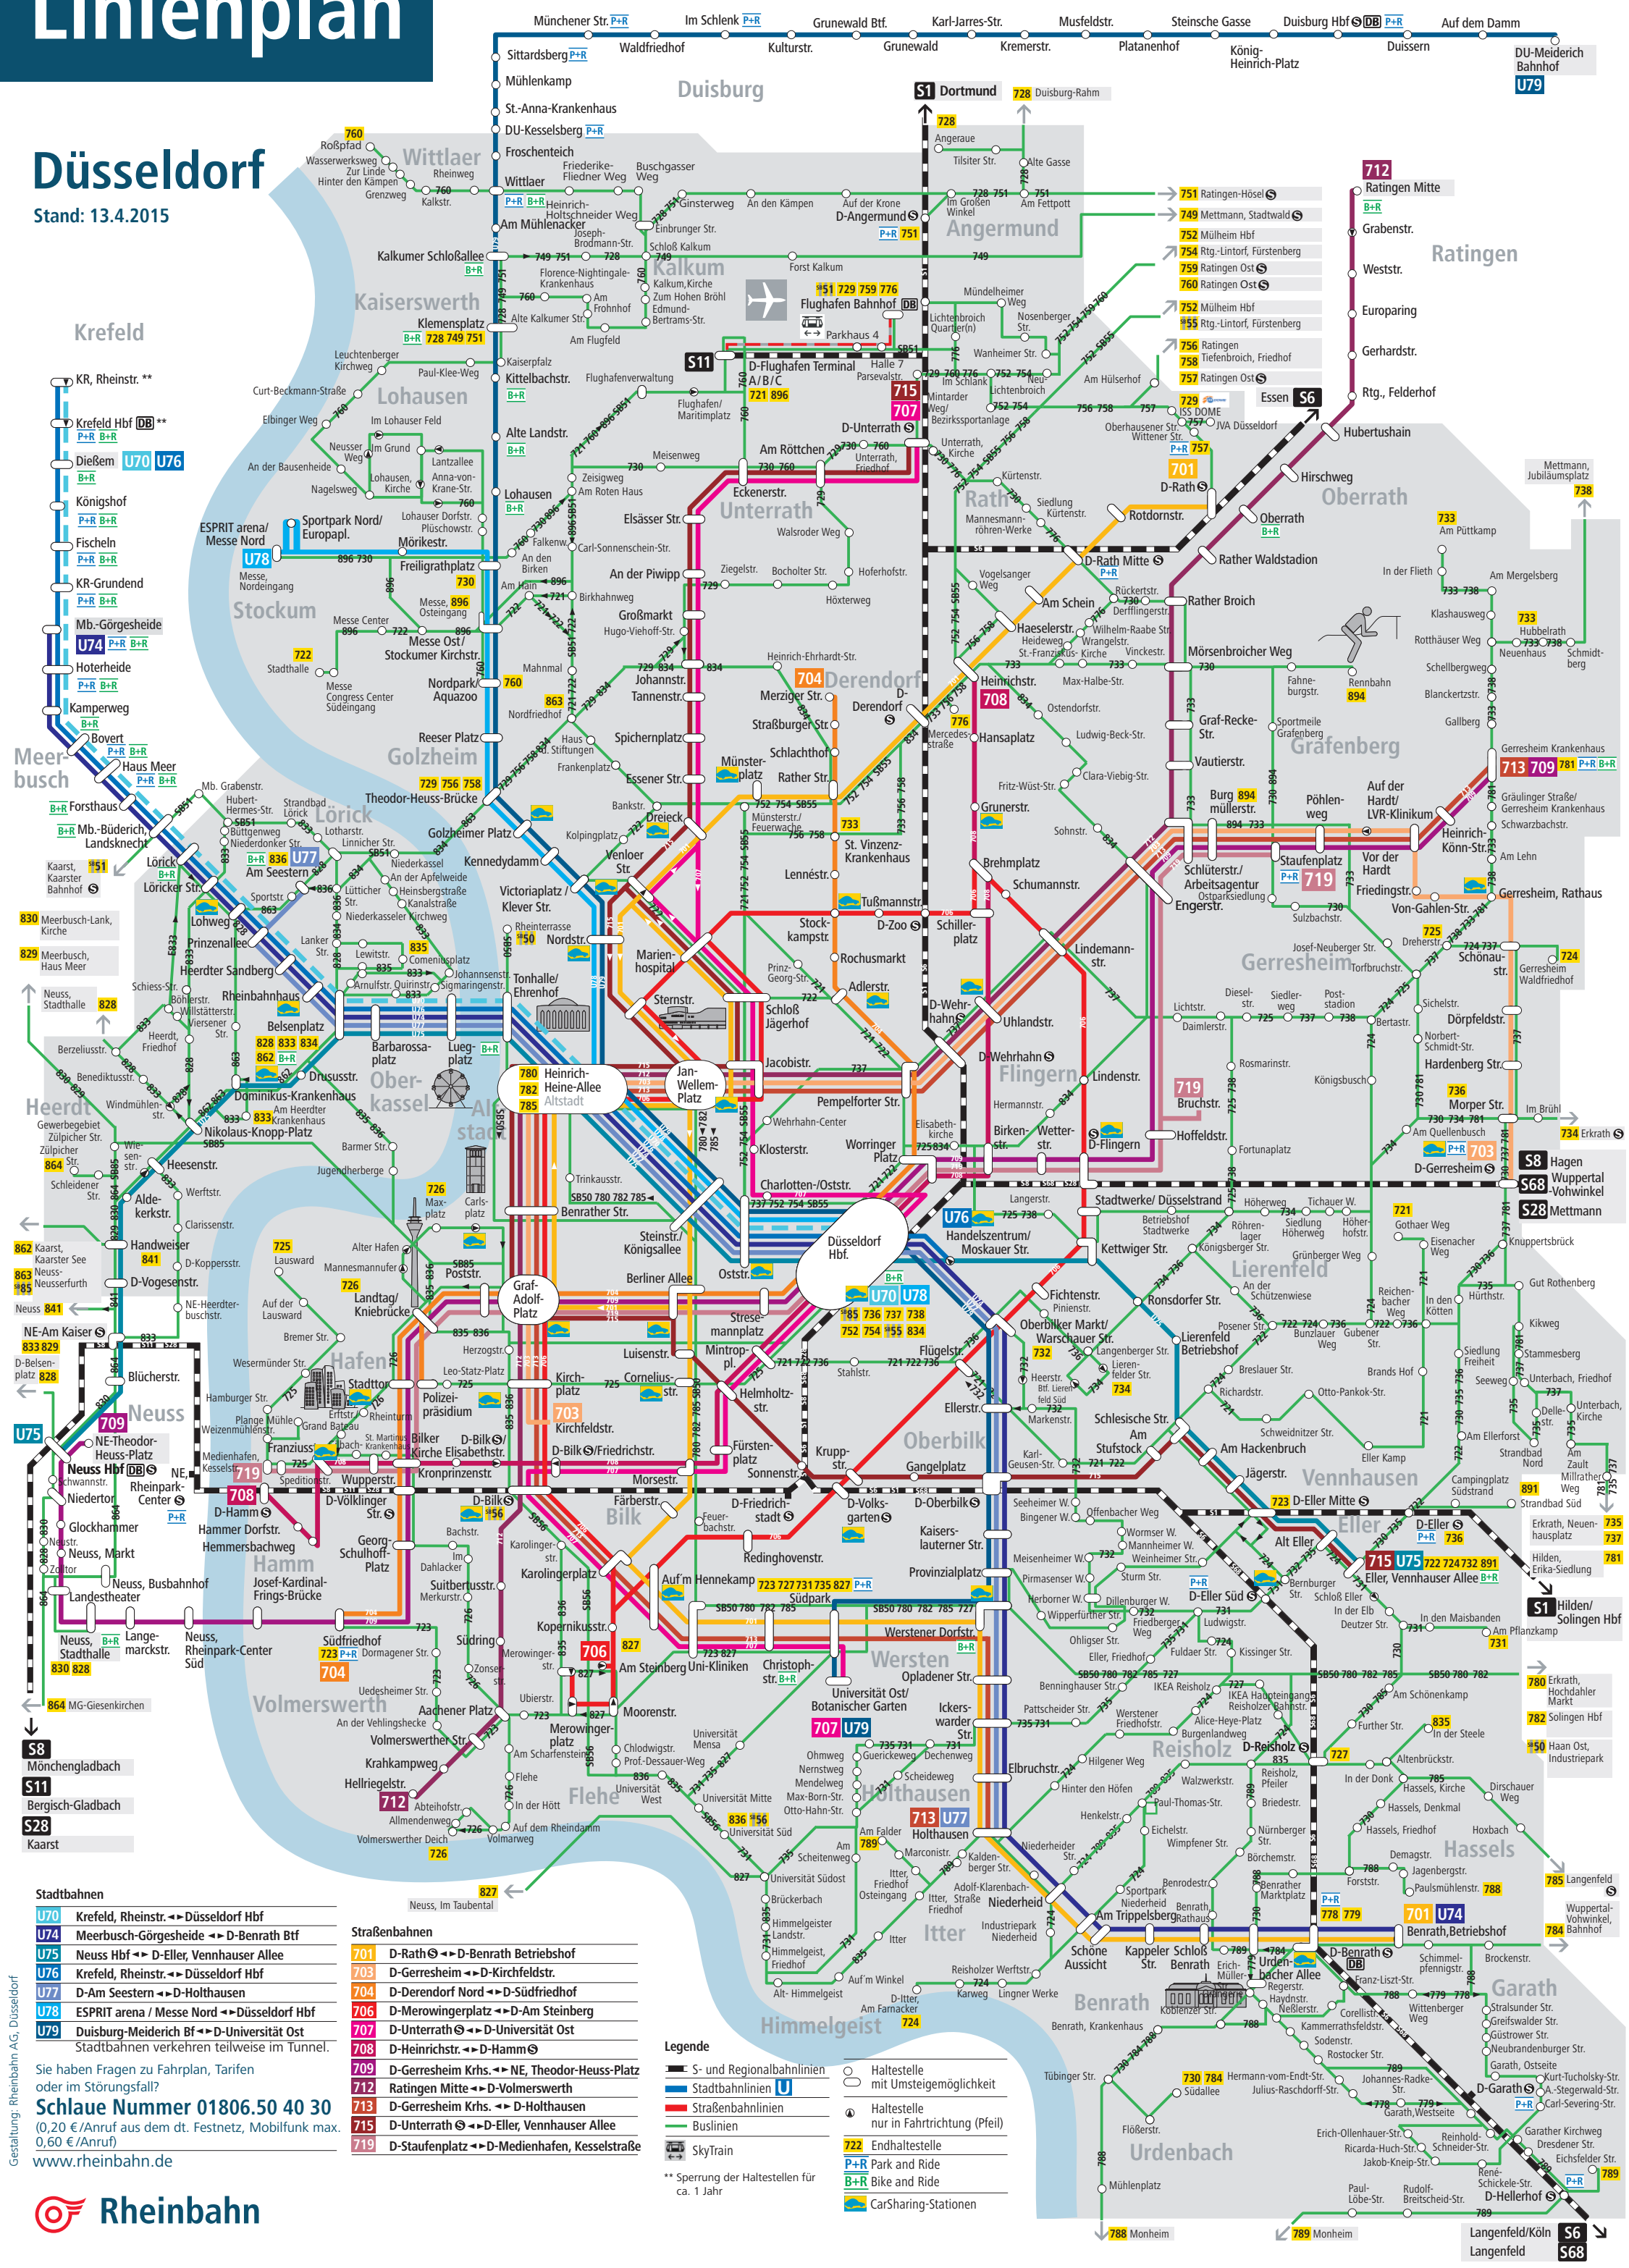

Linienplan

Düsseldorf

Stand: 13.4.2015

Stadtbahnen	
U70	Krefeld, Rheinstr. ↔ Düsseldorf Hbf
U74	Meerbusch-Görgesheide ↔ D-Benrath Bf
U75	Neuss Hbf ↔ D-Eller, Vennhauser Allee
U76	Krefeld, Rheinstr. ↔ Düsseldorf Hbf
U77	D-Am Seestern ↔ D-Holthausen
U78	ESPRIT arena / Messe Nord ↔ Düsseldorf Hbf
U79	Duisburg-Meiderich Bf ↔ D-Universität Ost

Straßenbahnen	
701	D-Rath ↔ D-Benrath Betriebsbahnhof
703	D-Gerresheim ↔ D-Kirchfeldstr.
704	D-Derendorf Nord ↔ D-Südfriedhof
706	D-Merowingerplatz ↔ D-Am Steinberg
707	D-Unterrath ↔ D-Universität Ost
708	D-Heinrichstr. ↔ D-Hamm
709	D-Gerresheim Krs. ↔ NE, Theodor-Heuss-Platz
712	Ratingen Mitte ↔ D-Volmerswerth
713	D-Gerresheim Krs. ↔ D-Holthausen
715	D-Unterrath ↔ D-Eller, Vennhauser Allee
719	D-Staufenplatz ↔ D-Medienhafen, Kesselstraße

Legende

- S- und Regionalbahnlinien
- Stadtbahnen U
- Straßenbahnlinien
- Buslinien
- SkyTrain
- Haltestelle mit Umsteigemöglichkeit
- Haltestelle nur in Fahrtrichtung (Pfeil)
- Endhaltestelle
- P+R Park and Ride
- B+R Bike and Ride
- CarSharing-Stationen

** Sperrung der Haltestellen für ca. 1 Jahr

Sie haben Fragen zu Fahrplan, Tarifen oder im Störungsfall?
Schlaue Nummer 01806.50 40 30
 (0,20 €/Anruf aus dem dt. Festnetz, Mobilfunk max. 0,60 €/Anruf)
www.rheinbahn.de